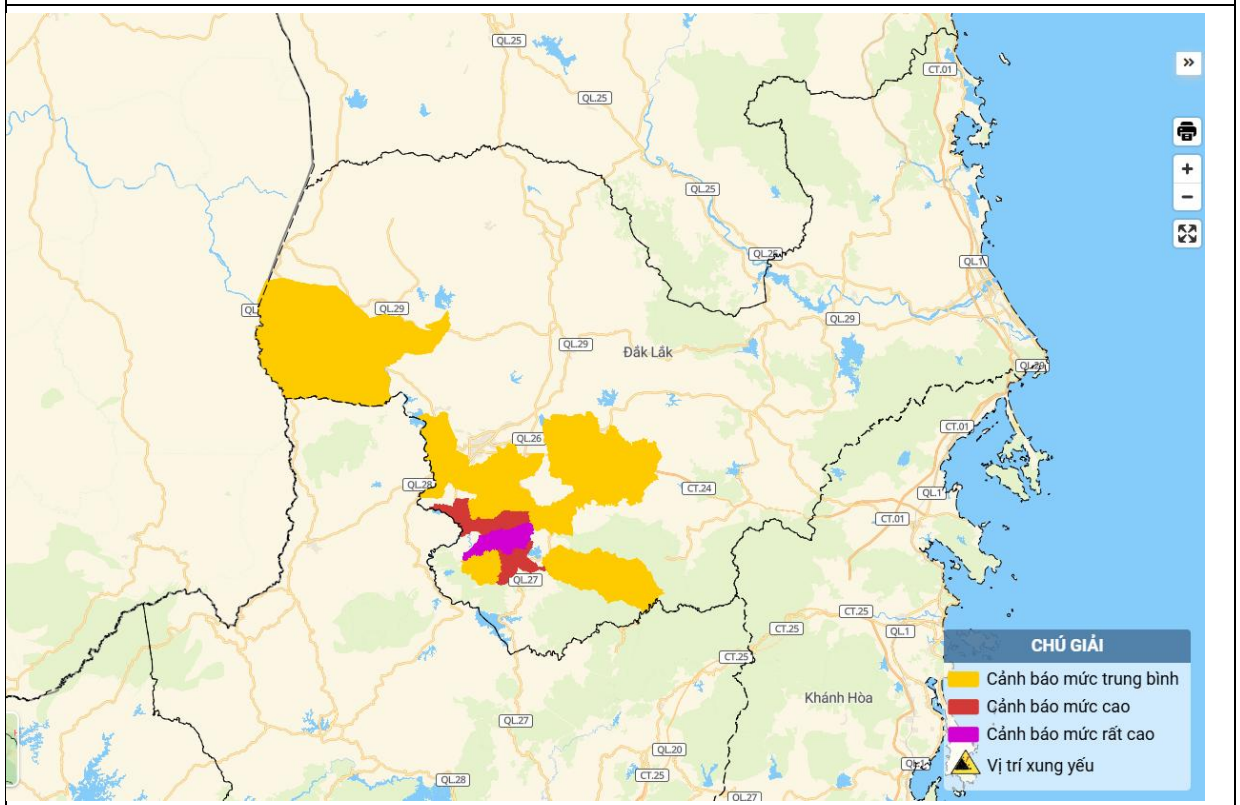

Phụ lục: Bản đồ nguy cơ lũ quét, sạt lở đất đá trên các khu vực

Chi tiết tại đường link: luquetsatlo.nchmf.gov.vn