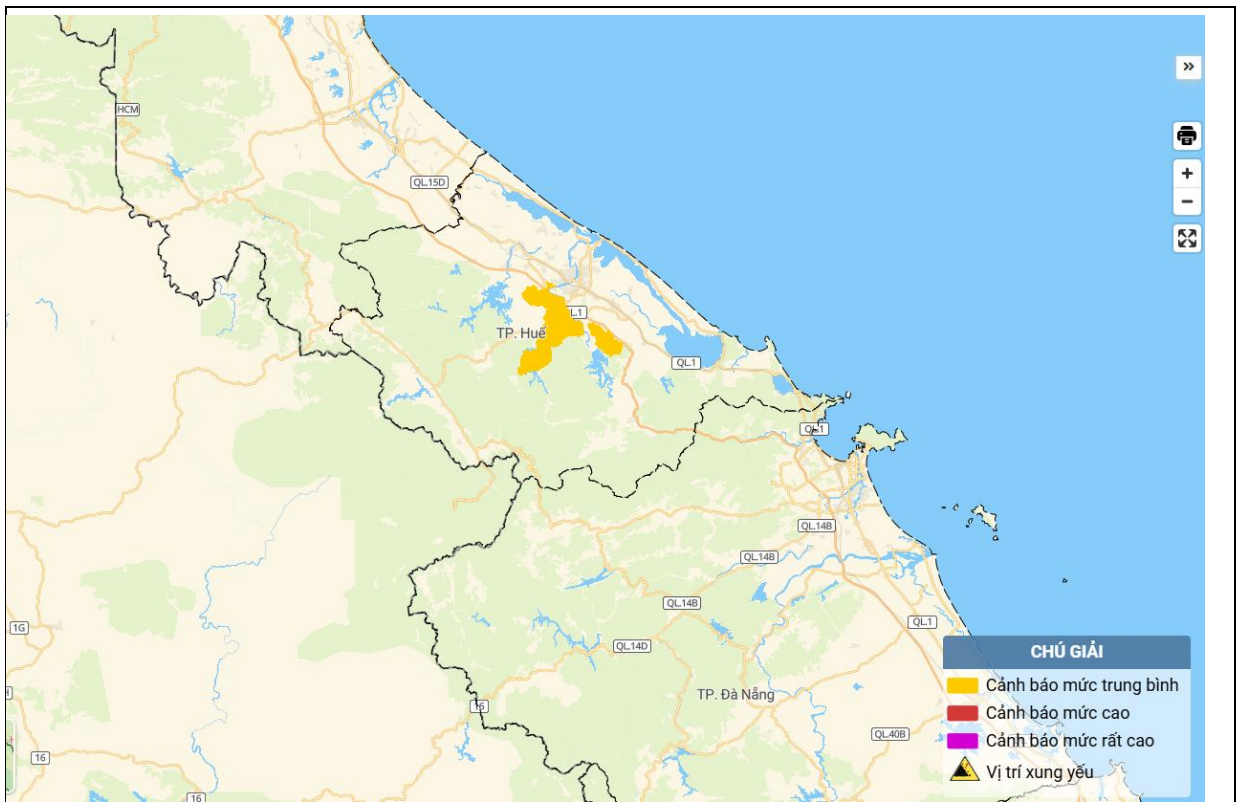

Phụ lục: Bản đồ nguy cơ lũ quét, sạt lở đất đá trên các khu vực

Chi tiết tại đường link: luquetsatlo.nchmf.gov.vn