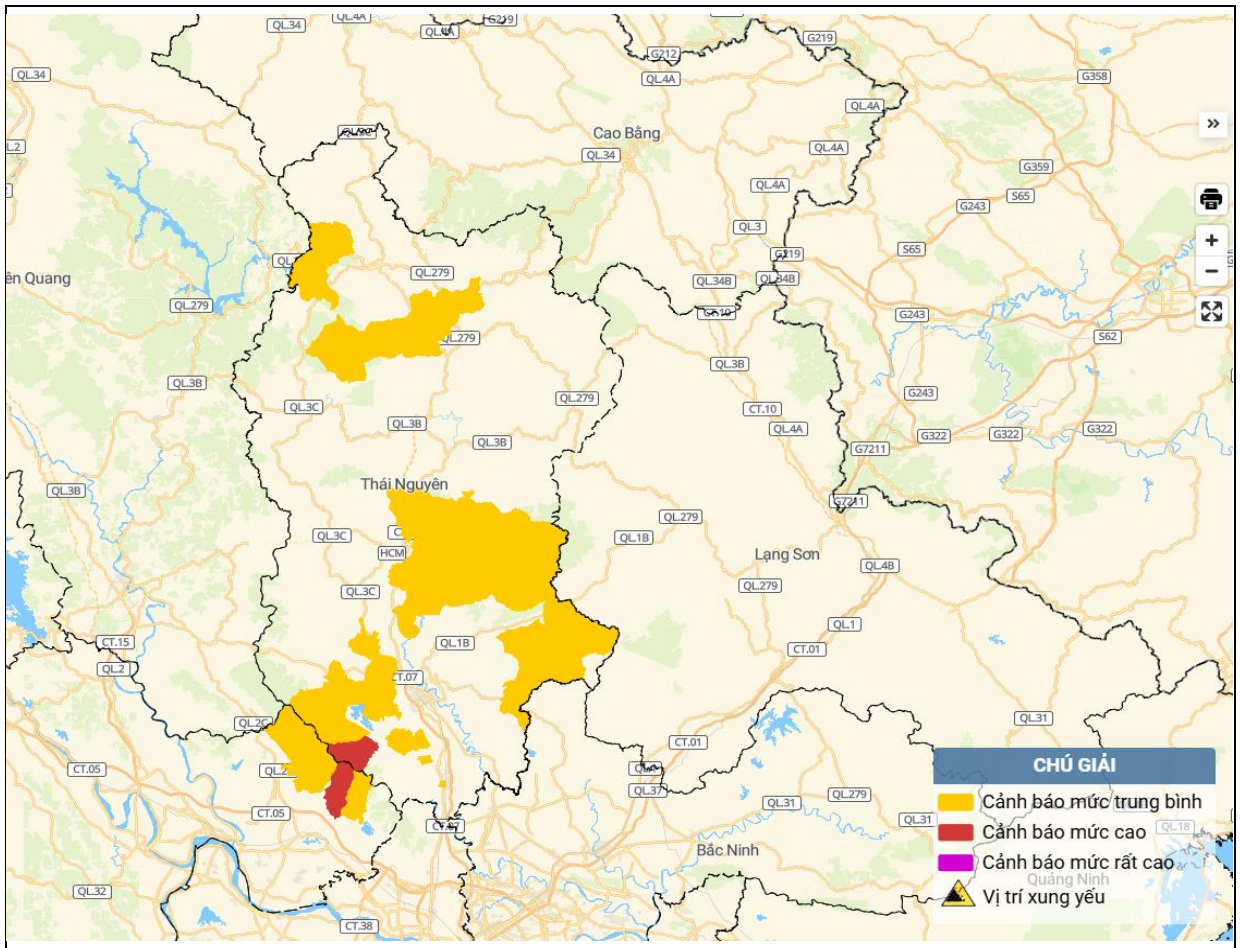

Phụ lục: Bản đồ nguy cơ lũ quét, sạt lở đất đá trên các khu vực

Chi tiết tại đường link: luquetsatlo.nchmf.gov.vn