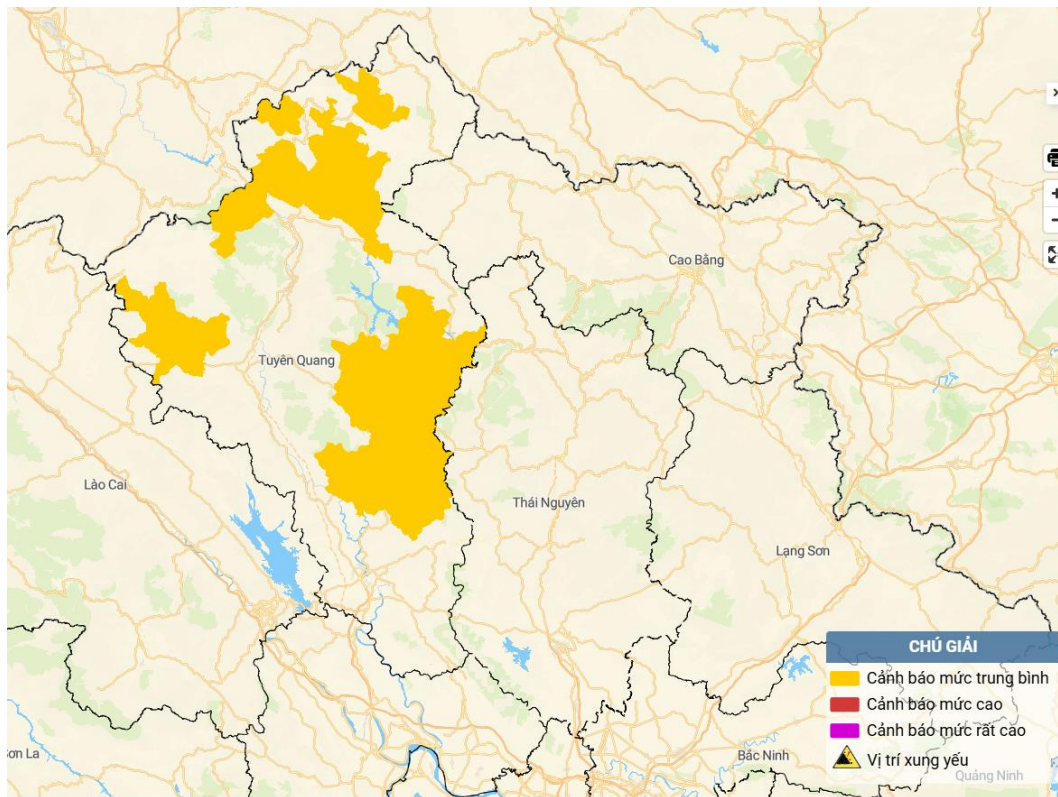

Phụ lục: Bản đồ nguy cơ lũ quét, sạt lở đất đá trên các khu vực

Chi tiết tại đường link: luquetsatlo.nchmf.gov.vn