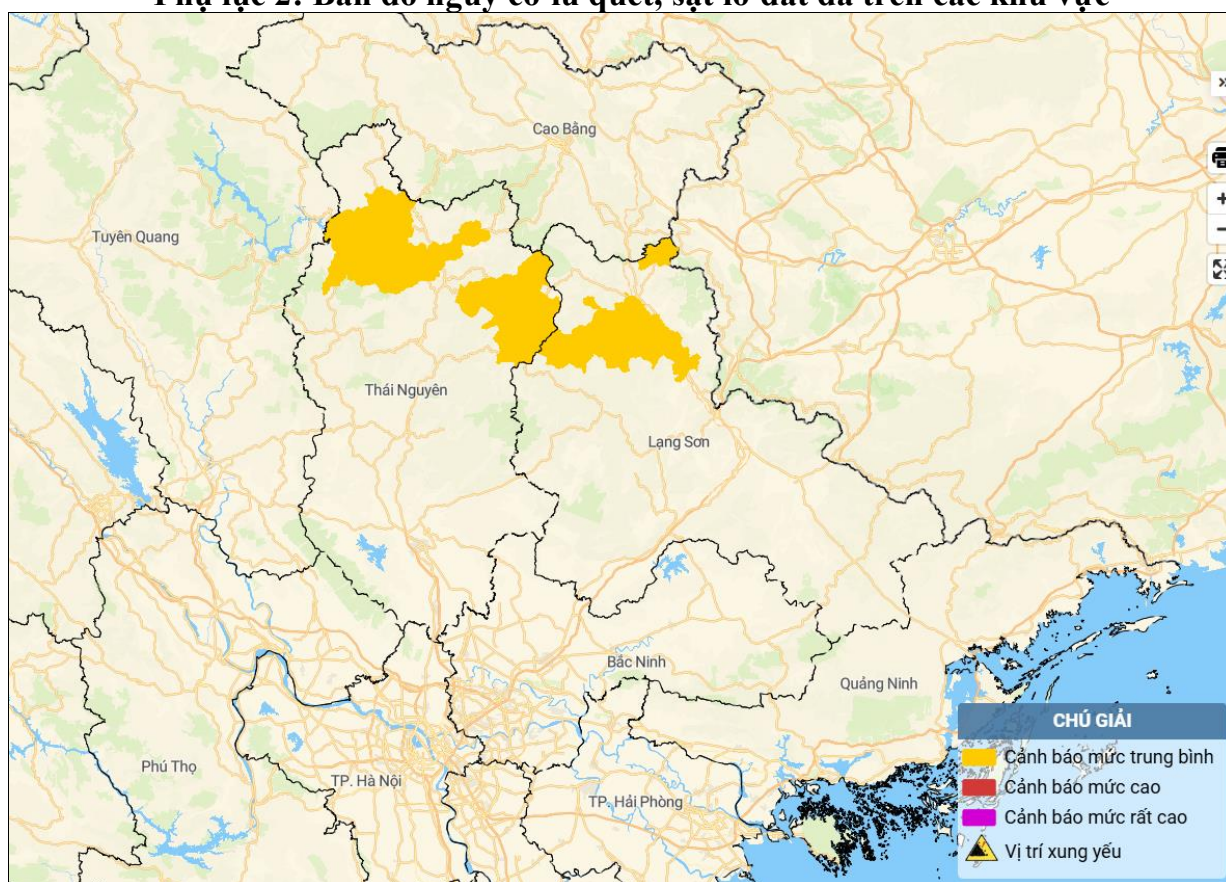

PHỤ LỤC

Phụ lục 1: Danh sách các khu vực có nguy cơ xảy ra lũ quét, sạt lở đất đá trong 06 giờ tới

TT	Tỉnh/Thành phố	Xã/Phường
1	Thái Nguyên	Ba Bể, Chợ Rã, Cường Lợi, Đồng Phúc, Nà Phặc, Na Rì, Nam Cường, Ngân Sơn, Nghiên Loan, Phúc Lộc, Quảng Bạch, Thượng Minh, Trần Phú, Văn Lang, Vĩnh Thông
2	Lạng Sơn	Hoa Thám, Hồng Phong, Na Sầm, Quốc Khánh, Quý Hòa, Tân Tiến, Thiện Hòa, Tràng Định, Văn Lãng

Phụ lục 2: Bản đồ nguy cơ lũ quét, sạt lở đất đá trên các khu vực

(Chi tiết tại đường link: <http://luquetsatlo.nchmf.gov.vn>)