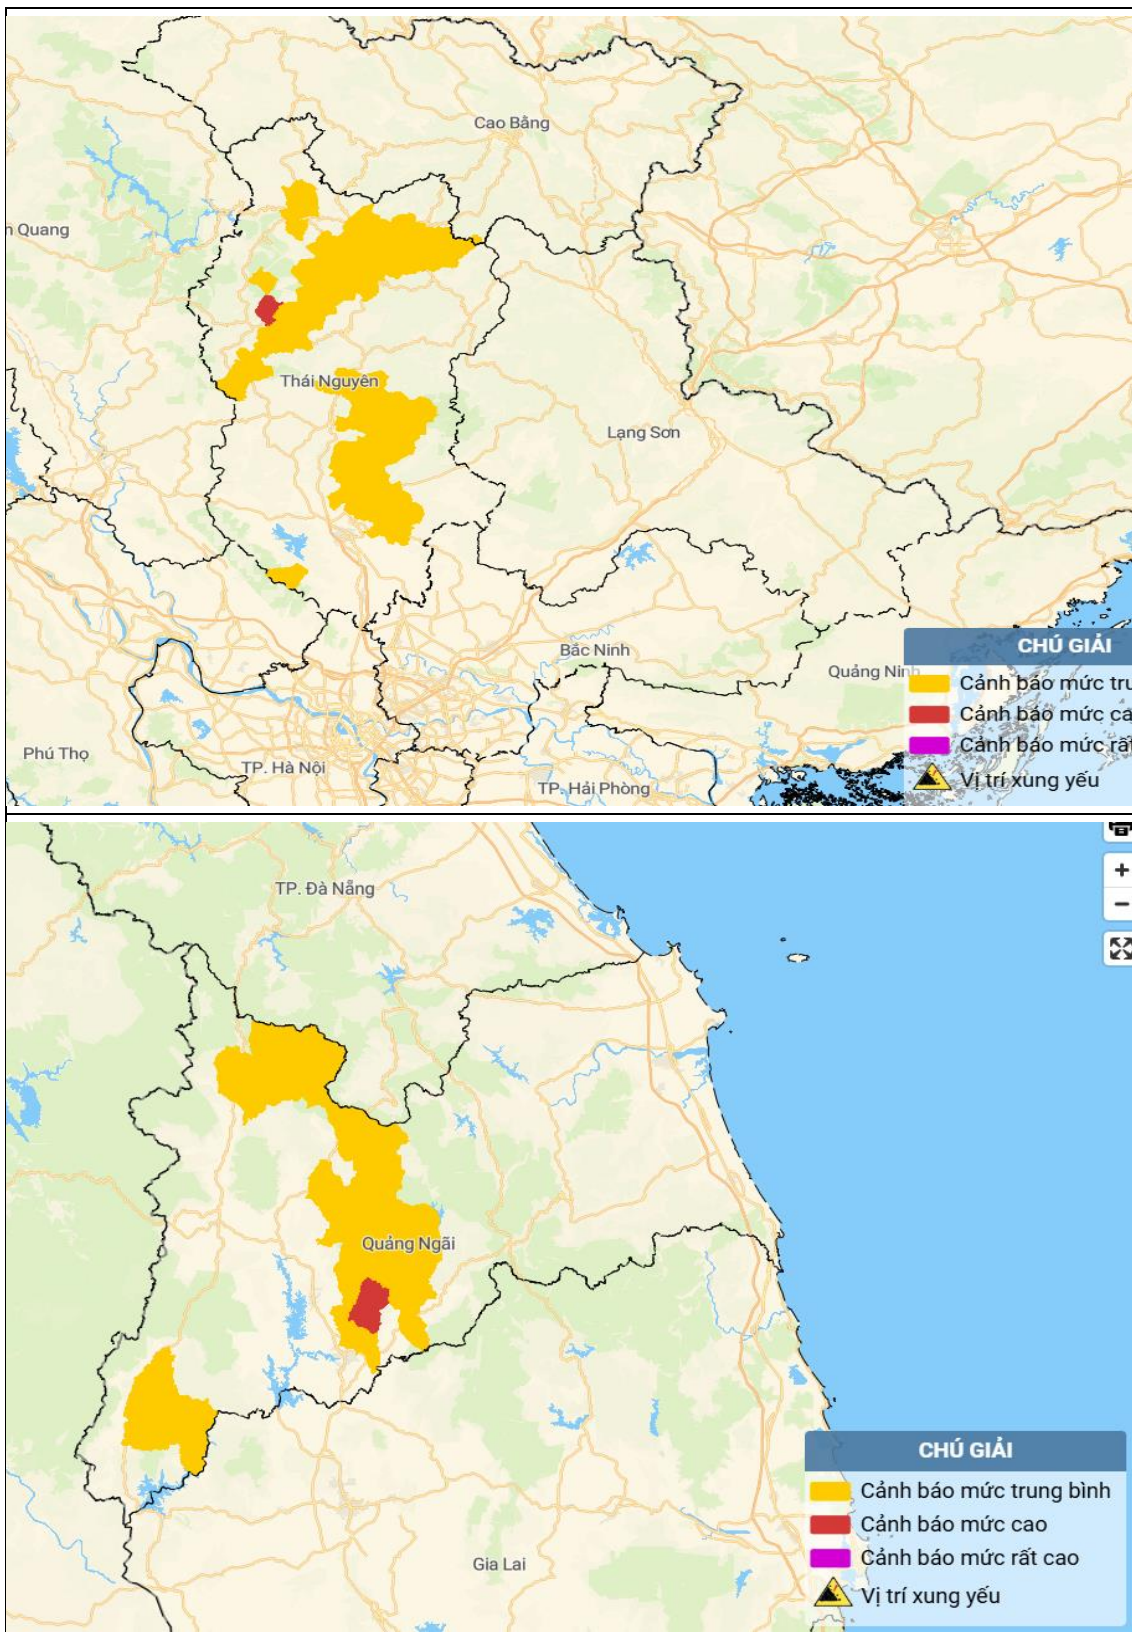

Phụ lục: Bản đồ nguy cơ lũ quét, sạt lở đất đá trên các khu vực

Chi tiết tại đường link: luquetsatlo.nchmf.gov.vn