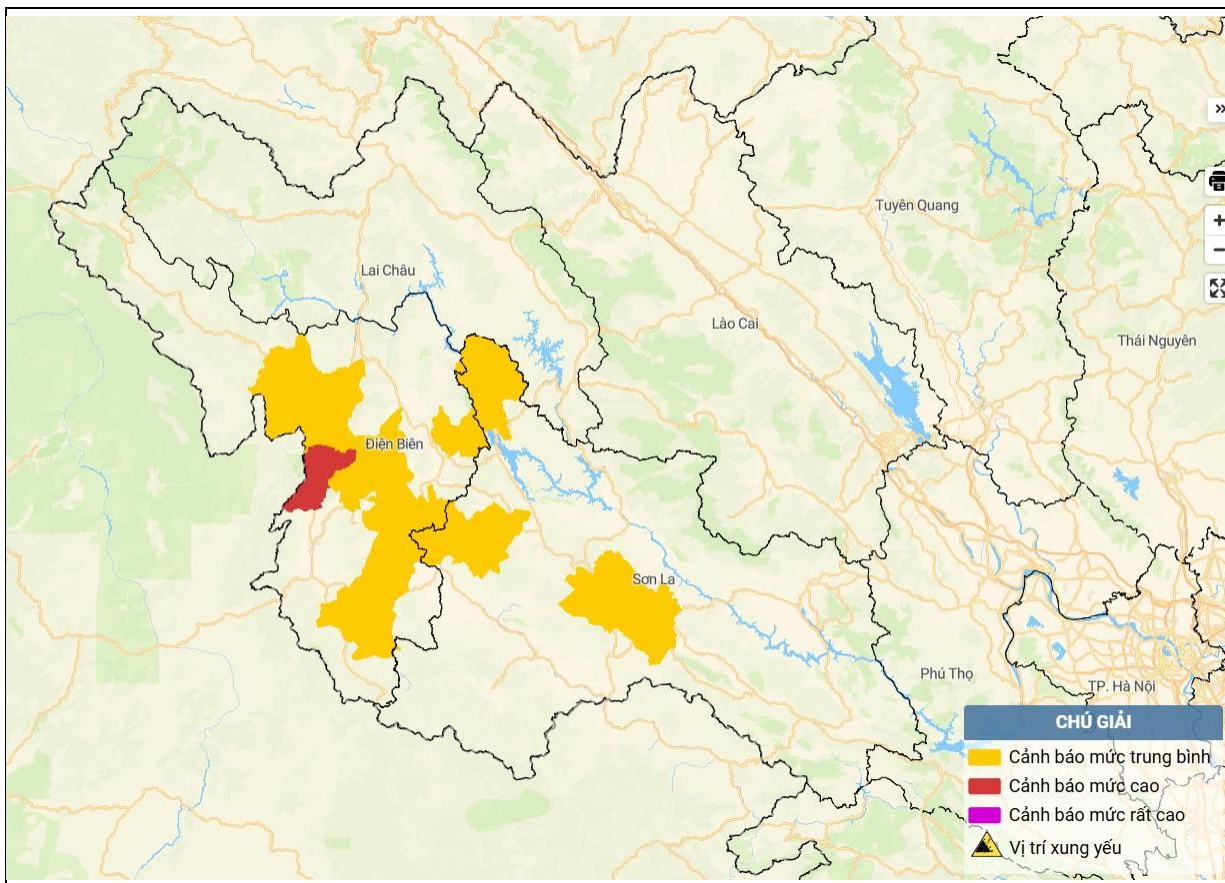

ngheñ ðòng, các vị trí xung yếu trên ðịa bàn ðể có biện pháp phòng tránh, ứng phó.

Tin phát lúc: 07h30

**Người chịu trách nhiệm
ban hành bản tin**

Chu Ngọc Thắng

Phụ lục: Bản ðồ nguy cơ lũ quét, sạt lở ðất ðá trên các khu vực

Chi tiết tại <https://luquetsatlo.nchmf.gov.vn>