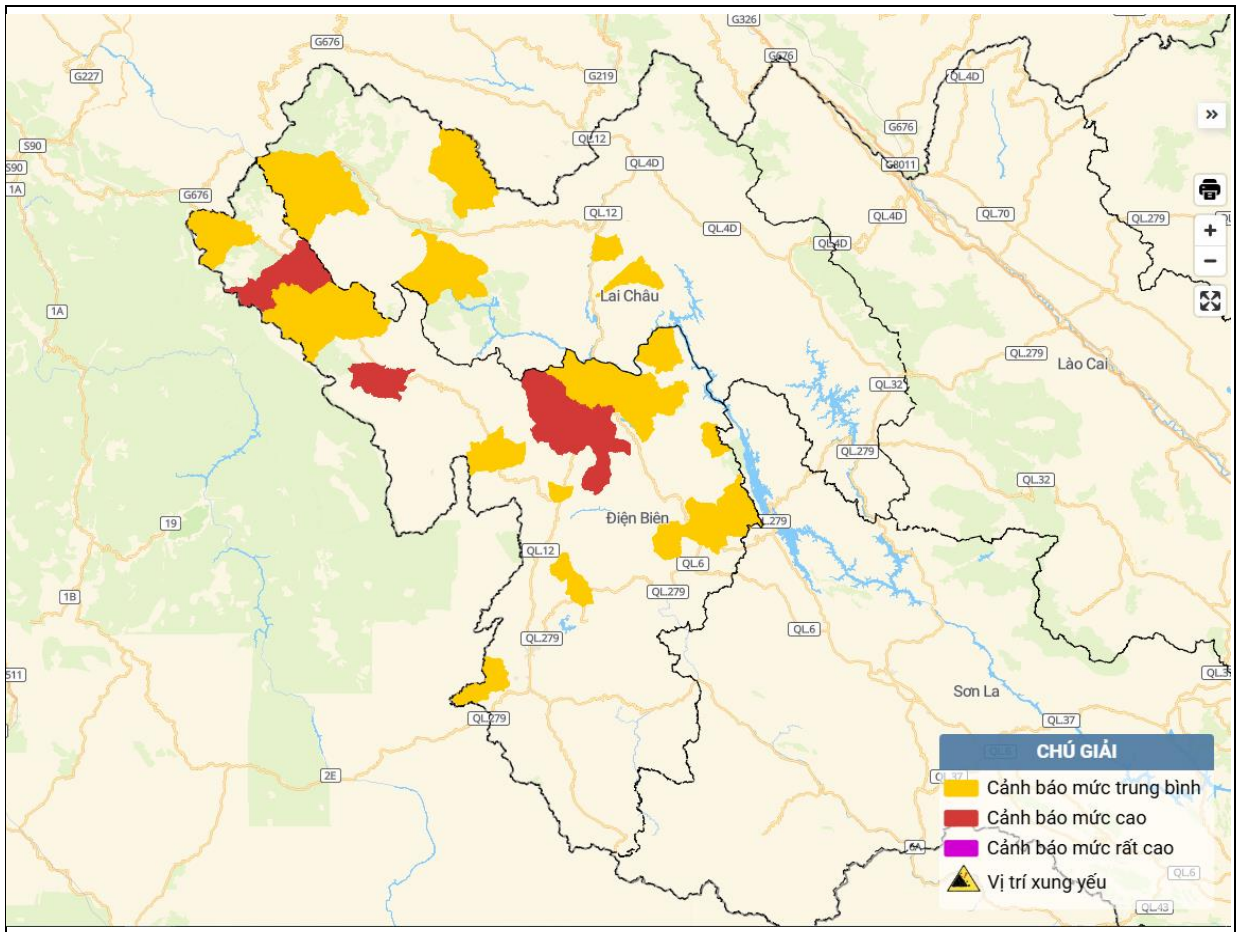

Phụ lục: Bản đồ nguy cơ lũ quét, sạt lở đất đá trên các khu vực

Chi tiết tại đường link: luquetsatlo.nchmf.gov.vn