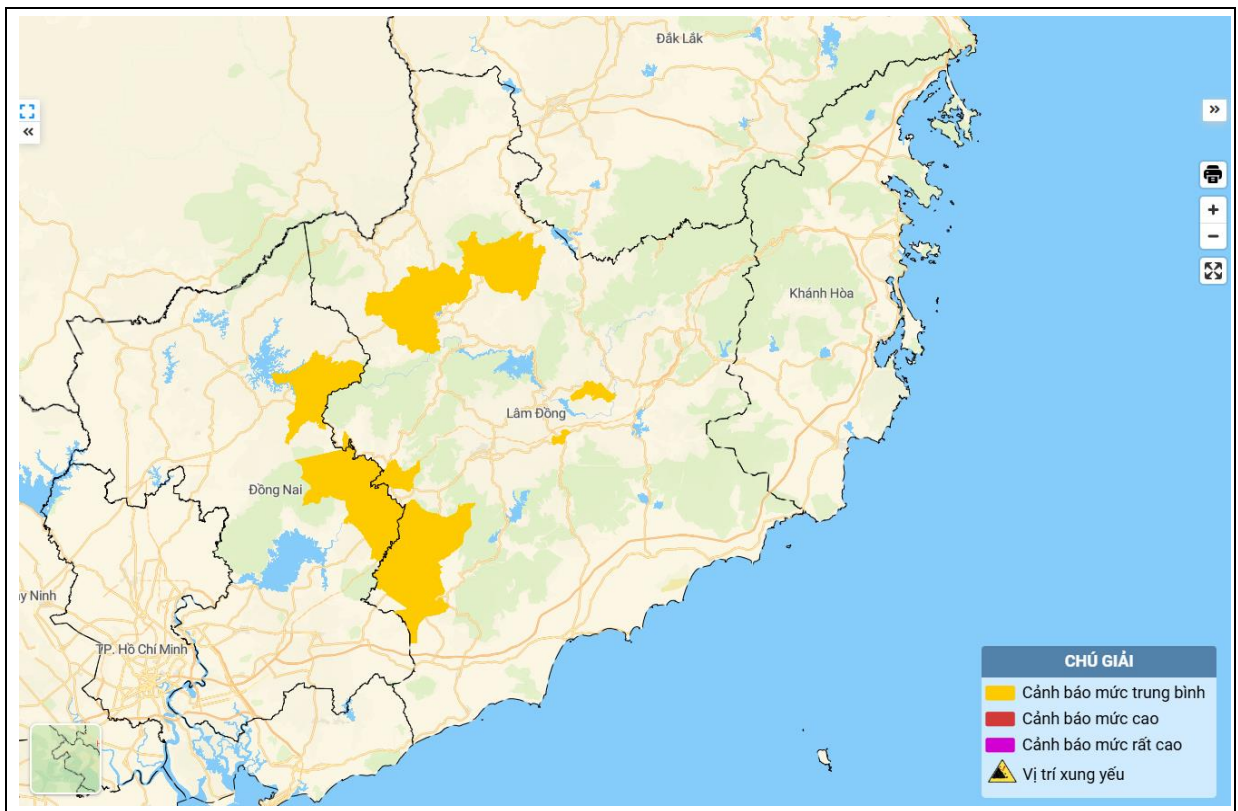

Phụ lục: Bản đồ nguy cơ lũ quét, sạt lở đất đá trên các khu vực

Chi tiết tại đường link: luquetsatlo.nchmf.gov.vn